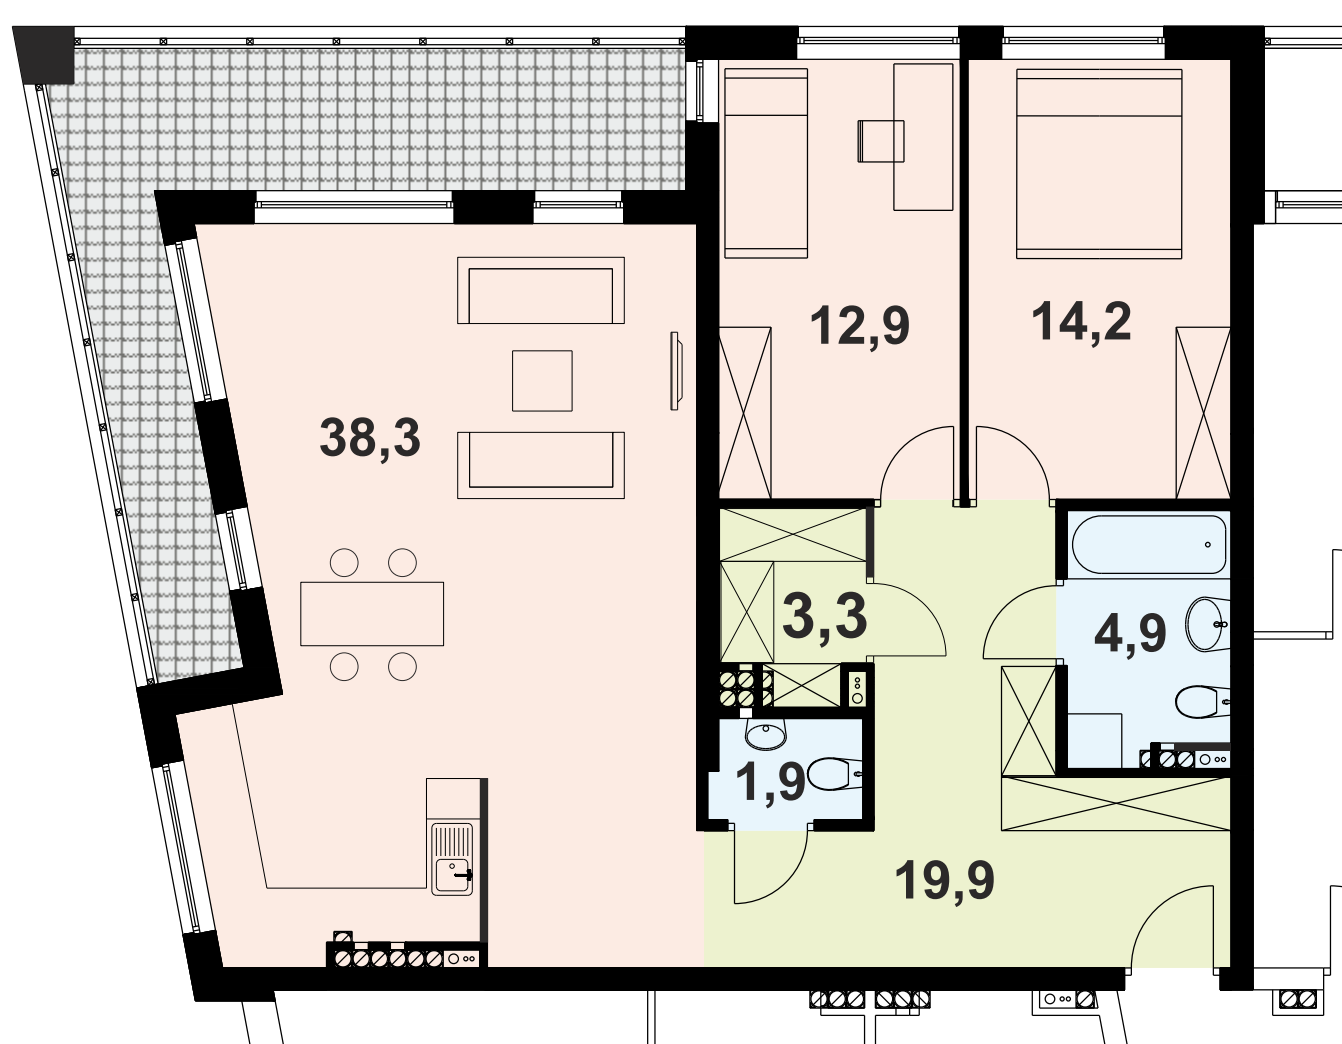

ul. Bolka 15

www.trust.pl

PIĘTRO I - nr 1
mieszkanie 3 pokojowe
powierzchnia 95,4 m²

ul. Bolka 15

www.trust.pl

PIĘTRO I - nr 1
mieszkanie 4 pokojowe
powierzchnia 95,4 m²

ul. Bolka 15

www.trust.pl

PIĘTRO I - nr 1
mieszkanie 4 pokojowe
powierzchnia 95,4 m²