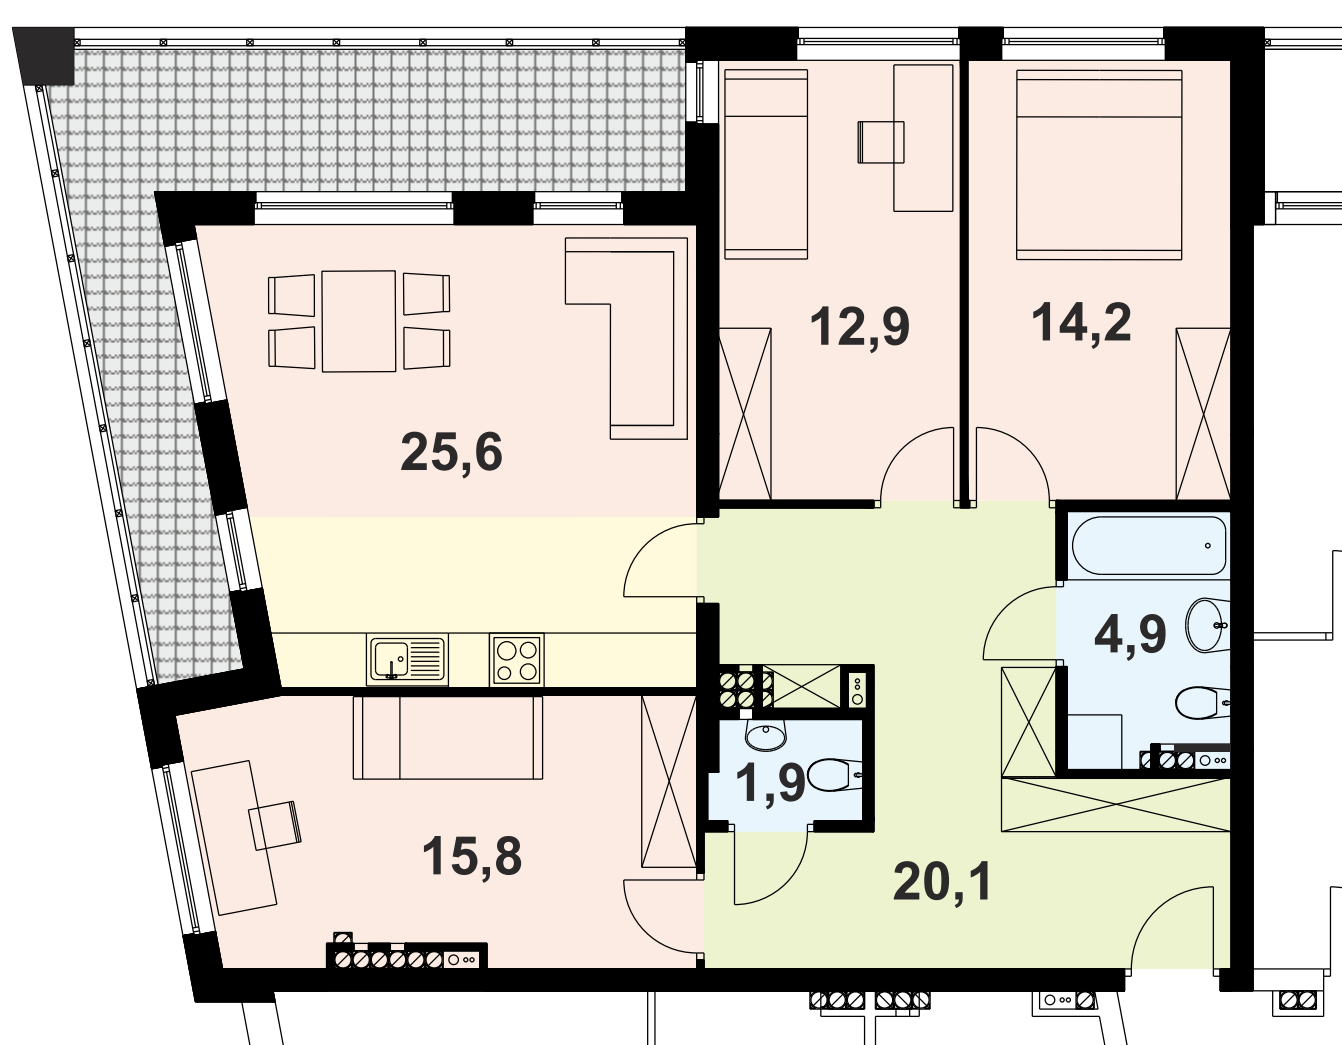

ul. Bolka 15

www.trust.pl

PIĘTRO I - nr 1
mieszkanie 3 pokojowe
powierzchnia 95,4 m²

ul. Bolka 15

www.trust.pl

PIĘTRO I - nr 1
mieszkanie 4 pokojowe
powierzchnia 95,4 m²

ul. Bolka 15

www.trust.pl

PIĘTRO I - nr 1
mieszkanie 4 pokojowe
powierzchnia 95,4 m²